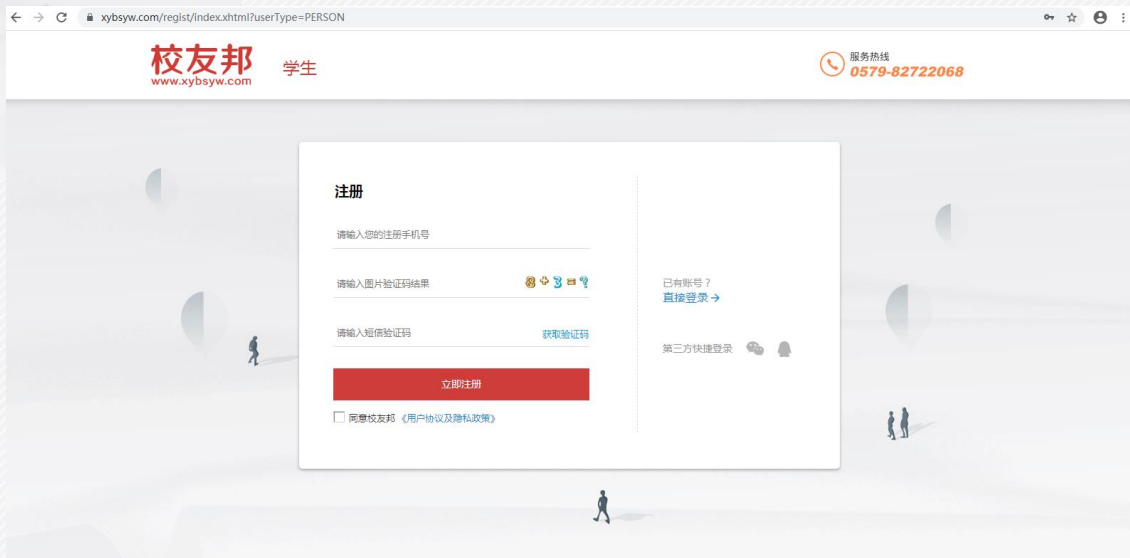

# 学生端操作指南

校友邦

[www.xybsyw.com](http://www.xybsyw.com)

# 1.注册

## 1. 在浏览器中打开www.xybsyw.com, 点击前往注册